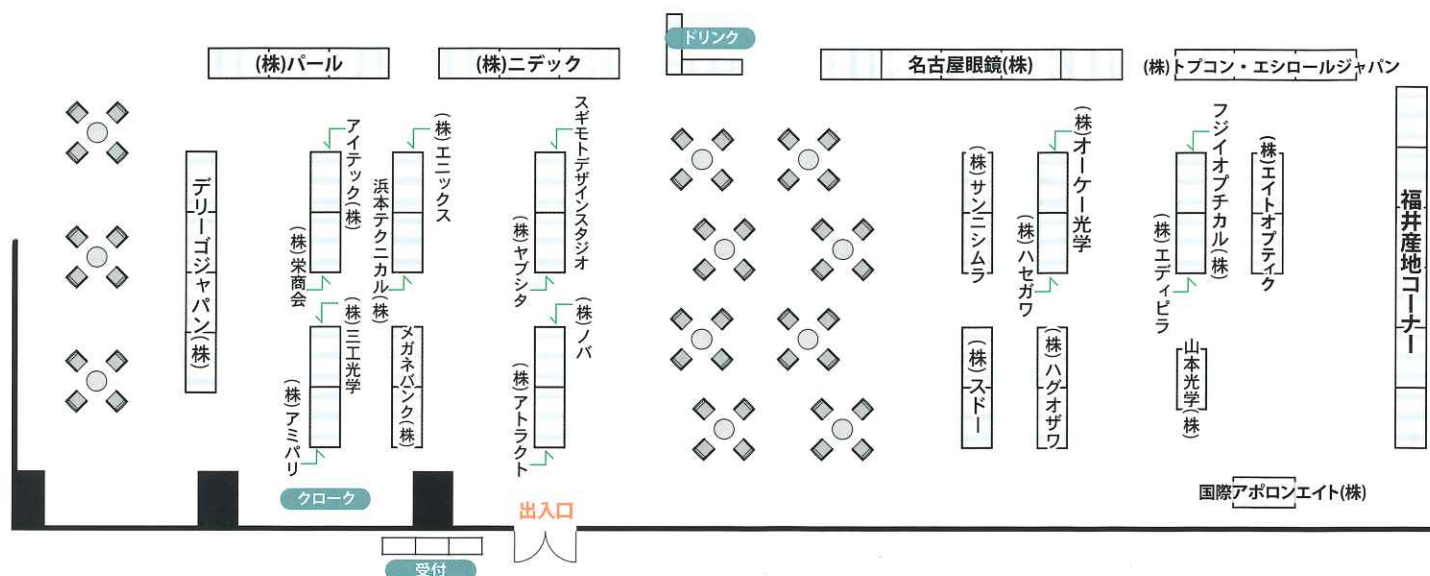

駐車券サービスのご案内

お買い上げ3万円以上にて
最大3時間無料駐車サービス!
駐車券を受付までお持ち下さい。

※指定駐車場(マルナカパーキング・ウインクあいち)
のみでのご利用になります。

(一社) 福井県眼鏡協会

株式会社 **ハヤシ**

〒918-8004 福井県福井市西木田2丁目5-6
TEL:0776-35-0005 FAX:0776-35-8388

EXCELLENT OPTICAL FAIR 2021

3.16 TUE 15:00-20:00

3.17 WED 10:00-16:00

開催場所 **ウインクあいち**
名古屋市中村区名駅4丁目4-38
(愛知県産業労働センター 7F展示場)
ミッドランドスクエア東側

主催:  **名古屋眼鏡株式会社**

出展メーカー

- | | |
|--------------------|------------------|
| 1 アイテック(株) | 15 (株)トプコン・エシロール |
| 2 (株)アトラクト | ジャパン |
| 3 (株)アミパリ | 16 名古屋眼鏡(株) |
| 4 (株)エイトオプティク | 17 (株)ニデック |
| 5 (株)EdPLa (エディピラ) | 18 (株)ノバ |
| 6 (株)エニックス | 19 (株)パール |
| 7 (株)オーケー光学 | 20 (株)ハグ・オザワ |
| 8 (株)国際アポロンエイト | 21 (株)ハセガワ |
| 9 (株)栄商会 | 22 浜本テクニカル(株) |
| 10 (株)三工光学 | 23 フジイオプチカル(株) |
| 11 (株)サンニシムラ | 24 メガネバンク(株) |
| 12 スギモトデザインスタジオ | 25 (株)ヤブシタ |
| 13 (株)スドー | 26 山本光学(株) |
| 14 デリーゴジャパン(株) | |

福井産地コーナー

- 1 オリент眼鏡(株)
- 2 SABAE・OPT
- 3 CRSジャパン
- 4 鈴木眼鏡工業(株)
- 5 福井県眼鏡協会 TEAM291
- 6 (株)トピオ
- 7 (株)ハヤシ
- 8 (株)フォルクス
- 9 (有)ブリッジコーポレーション
- 10 宮本眼鏡(株)
- 11 山元眼鏡商会
- 12 (株)米谷眼鏡

7F イベントフロア案内図

新型コロナウイルス感染症対策について