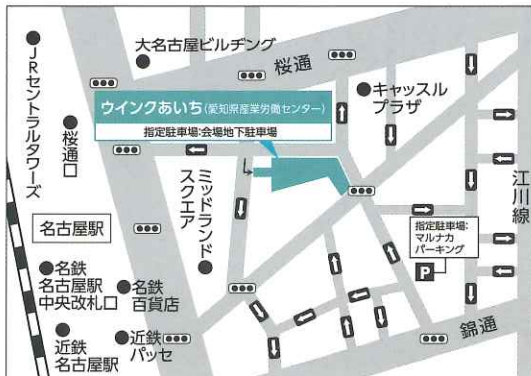

EXCELLENT OPTICAL FAIR 2021

流行を先取りした最新アイウェアや幅広いニーズに
お応えできる斬新なアイテムを多数展示!

EOF初出展メーカー
商社も集合!

金・宝石の
買取も実施!

この機会に是非ともお越しくださいませよう、
関係者一同、心よりお待ち申し上げます。

Information & Access インフォメーション&アクセス

現在、名古屋駅周辺の駐車場が不足しております。
公共交通機関をご利用ください。

電車をご利用の場合

- JR地下鉄・名鉄・近鉄名古屋駅より
- JR名古屋駅桜通口からミッドランドスクエア方面 徒歩5分
- ユニモール地下街 5番出口 徒歩2分

※名駅地下街サンロードからミッドランドスクエア、マルゲイ観光ビル、
名古屋クロスコートタワーを経由 徒歩8分

指定駐車場のご案内 ▶▶▶ ナビで検索

Tel. 052-571-6131 (ウインクあいち)

Tel. 052-581-8111 (マルナカパーキング)

駐車券サービスのご案内

お買い上げ3万円以上にて
最大3時間無料駐車サービス!
駐車券を受付までお持ち下さい。

※指定駐車場(マルナカパーキング・ウインクあいち)
のみでのご利用になります。

(一社) 福井県眼鏡協会

株式会社 **ハヤシ**

〒918-8004 福井県福井市西木田2丁目5-6
TEL:0776-35-0005 FAX:0776-35-8388

EXCELLENT OPTICAL FAIR 2021