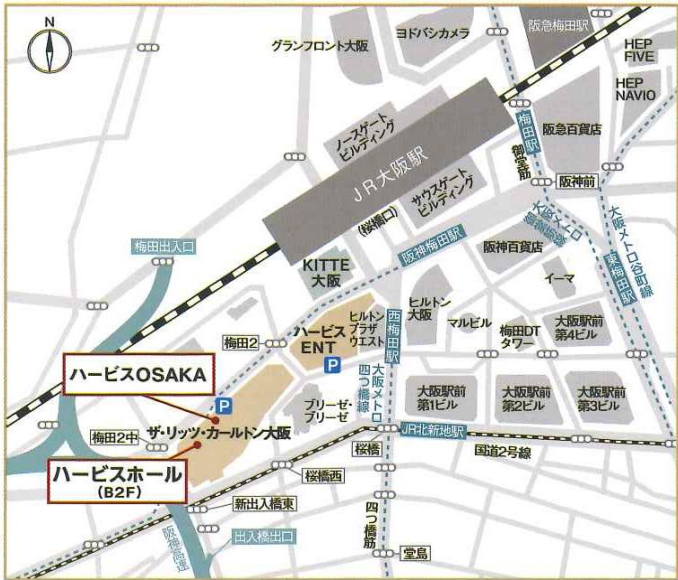

The 62nd

Eye Glasses Fair 2026

OSAKA
UMEDA

ハービスホール
(ハービスOSAKA B2F)

4.15 WED 16:00 ▶ 20:00

4.16 THU 10:00 ▶ 16:30

※例年のEGFと開催月・会場が異なります。

ハービスホール (ハービスOSAKA B2F)

〒530 - 0001 大阪府大阪市北区梅田2丁目5-25

電車をご利用の場合

- 阪神梅田駅(西改札)より徒歩 6分
- 大阪メトロ四つ橋線西梅田駅(北改札)より徒歩 6分
- JR 大阪駅(桜橋口)より徒歩 7分
- JR 東西線北新地駅(西改札)より徒歩 10分
- 大阪メトロ御堂筋線梅田駅(南改札)より徒歩 10分
- 大阪メトロ谷町線東梅田駅(北改札)より徒歩 10分
- 阪急梅田駅より徒歩 15分

お車をご利用の場合

- ハービスOSAKA 地下駐車場 (B3F ~ B5F)
- 【営業時間】 6:30 ~ 24:30 (年中無休)
- 【料 金】 30分毎 300円(税込)
- 【詳 細】 <https://www.herbis.jp/access/car/>
- ※駐車サービスはございません。

主催 / 大阪眼鏡卸協同組合

〒542-0061 大阪市中央区安堂寺1-3-4 安堂寺Rタワー5階 / TEL (06)6795-4400