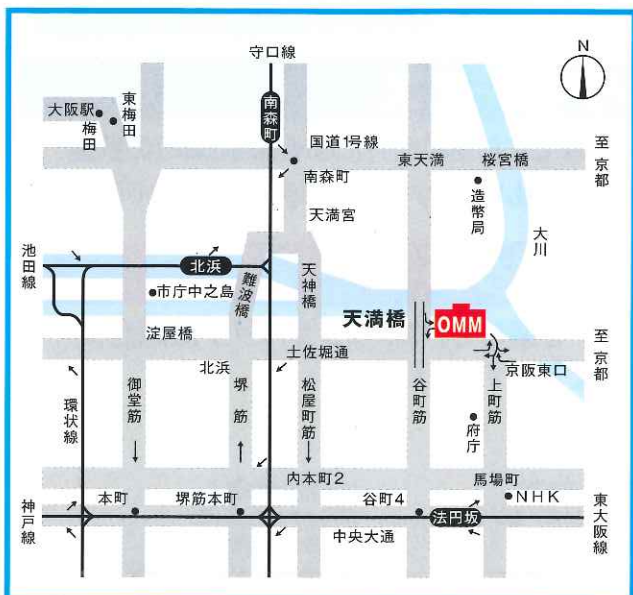

内覧会 2018年5月15日(火) [16:00~20:00]

本展 2018年5月16日(水) [9:30~16:30]

E.G.F. OMM(大阪マーチャントイズ・マート)
2F展示ホール

E G F
↓
OMM

MAY 15, 2018
PM4:00~PM8:00

MAY 16, 2018
AM9:30~PM4:30

めがねたび

トレンド巡りに出掛けよう

E.G.F. Eye Glasses FAIR 54th

ごあいさつ

時下益々ご清祥のこととお喜び申し上げます。

平素は、大阪眼鏡卸協同組合に格別のご支援、ご指導を賜り厚く御礼申し上げます。

今年も来る5月15日、16日の両日におきまして第54回目を数えるE.G.F.展(アイグラスフェア)を開催する運びとなりました。

基本を見つめ、新しい時代を反映しながら、大阪のパワーあふれる様々な企画をご用意しておりますので、皆様のお越しをお待ちしております。

大阪眼鏡卸協同組合 理事長 開高みどり

電車をご利用の場合

地下鉄谷町線「天満橋」駅北改札口からOMM地下2階に直結

お車をご利用の場合

- 名神高速…豊中ICより阪神高速(市内)乗継ぎ
- 阪神高速…環状線/北浜出口→天満橋→土佐堀通→駐車場入口東料金所
守口線/南森町出口→東天満→谷町筋→駐車場入口西料金所
東大阪線/法円阪・森ノ宮出口→上町筋→駐車場入口東料金所

主催 / 大阪眼鏡卸協同組合

〒543-0001 大阪市天王寺区上本町8丁目6番3号 / TEL (06)-6771-2552