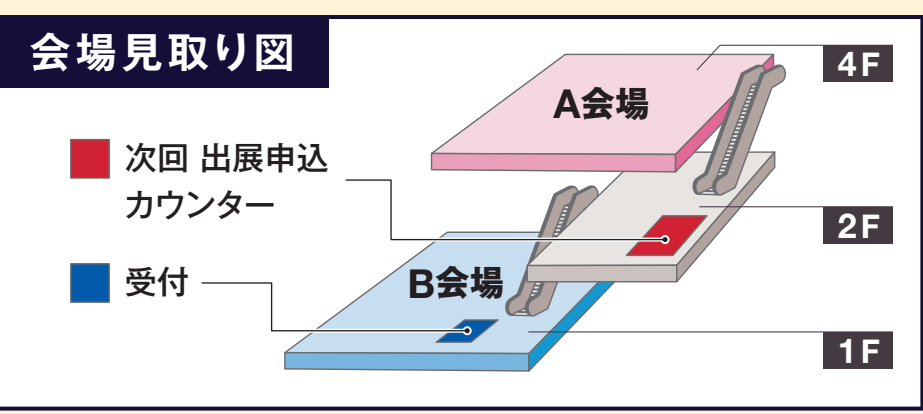

## 会場案内図

会期 2019年10月8日[火]~10日[木] 10:00~18:00 (最終日のみ 17:00終了)

会場 東京ビッグサイト 南展示棟

- 主催: リード エグジジション ジャパン(株) (一社) 福井県眼鏡協会
- 共催: 全日本眼鏡工業連合会 日本眼鏡卸組合連合会
- 協賛: 日本眼鏡販売店連合会 (公社) 日本眼鏡技術者協会 (一社) 日本補聴器工業会

美しい視生活を見つめる PEARL プース No. 21-30