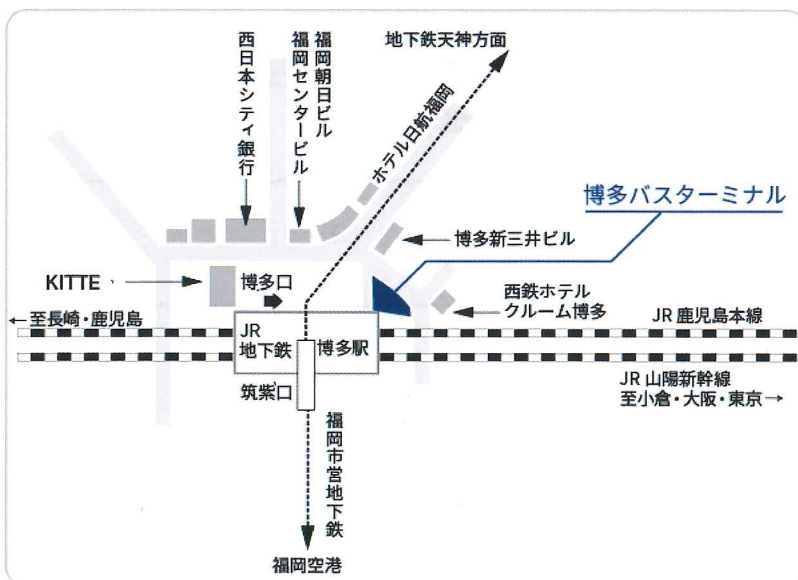

## 新規 スポット 帳合 代引 各種お取引 歓迎

フクイ アイウエア プランナーズ

事務局 福井県眼鏡卸商協同組合 内

福井県鯖江市新横江2丁目3番4号 めがね会館内 TEL:0778-51-0702 FAX:0778-52-9110

### 会場へのご案内

● JR博多駅(博多口)から徒歩1分